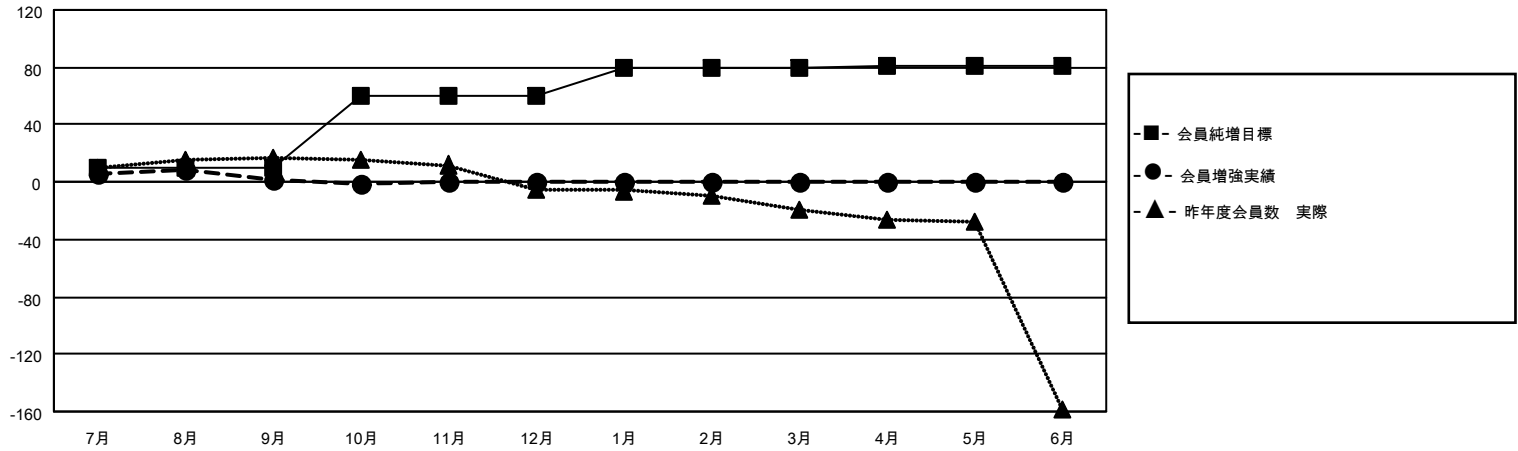

# MONTHLY MEMBERSHIP PROGRESS REPORT

地域 JAPAN

District 330 C

Results as of: 10/31/2020

クラブ			
結果：2020-2021			
四半期	新クラブ目標	新クラブ	解散クラブ
7月/8月/9月	0	0	0
10月/11月/12月	0	0	0
1月/2月/3月	1	0	0
4月/5月/6月	0	0	0

名			
結果：2020-2021			
四半期	会員純増目標	会員増強実績	退会者(転籍を含む)実際
7月/8月/9月	10	32	25
10月/11月/12月	50	2	5
1月/2月/3月	20	0	0
4月/5月/6月	1	0	0

新クラブ目標及び実績累計

会員目標及び実績累計

解散クラブ: 0	16 CLUBS OF 78 一名以上の新会員を登録	<b>男女別</b> 男性 1,654 (84.47%) 女性 304 (15.53%)
<b>退会者</b> 物故会員 7 クラブ解散 0 その他 23 合計 30	<a href="#">会員累計データを見るには、ここをクリック</a>	世帯主/家族会員合計 462 国際会費半額の家族会員 257